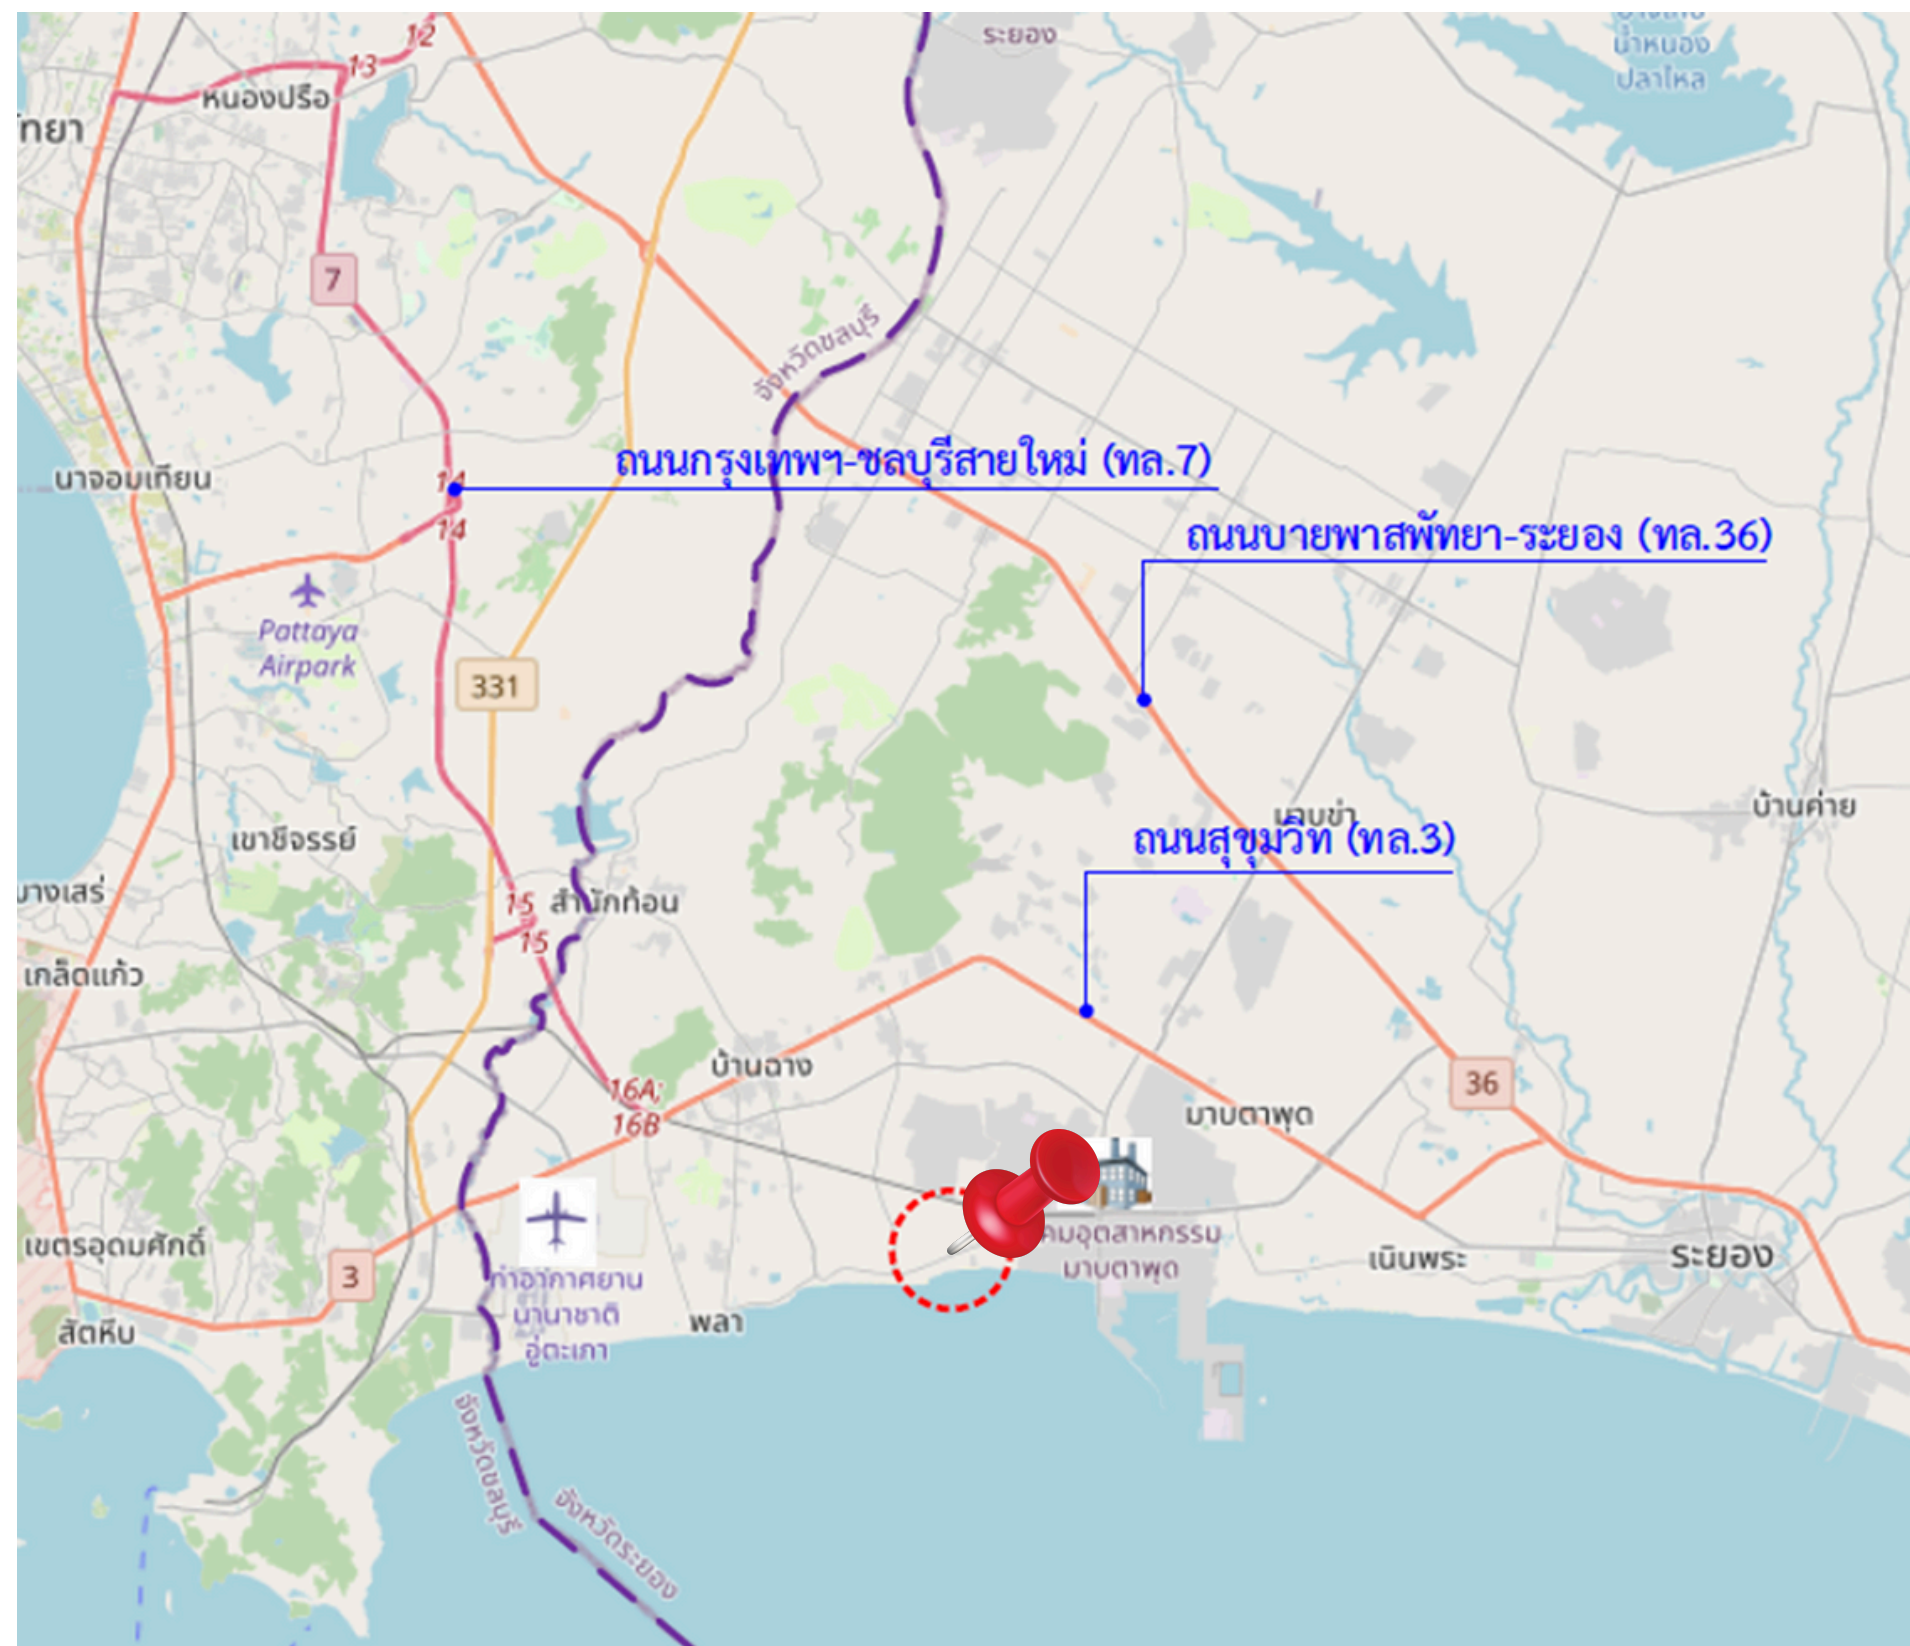

รายละเอียดทำเล - ที่ดินพระราม 9

ลำดับ	โฉนดที่ดินเลขที่	เลขที่ดิน	หน้าสำรวจ	เนื้อที่ตามเอกสารสิทธิ		
				ไร่	งาน	ตารางวา
1	64268	219	2836	26	1	83.0
2	64269	218	2837	7	2	35.0
รวมเนื้อที่ดินตามเอกสารสิทธิ				34	0	18.0
รวมเนื้อที่ที่ประเมินมูลค่า				34	0	18.0