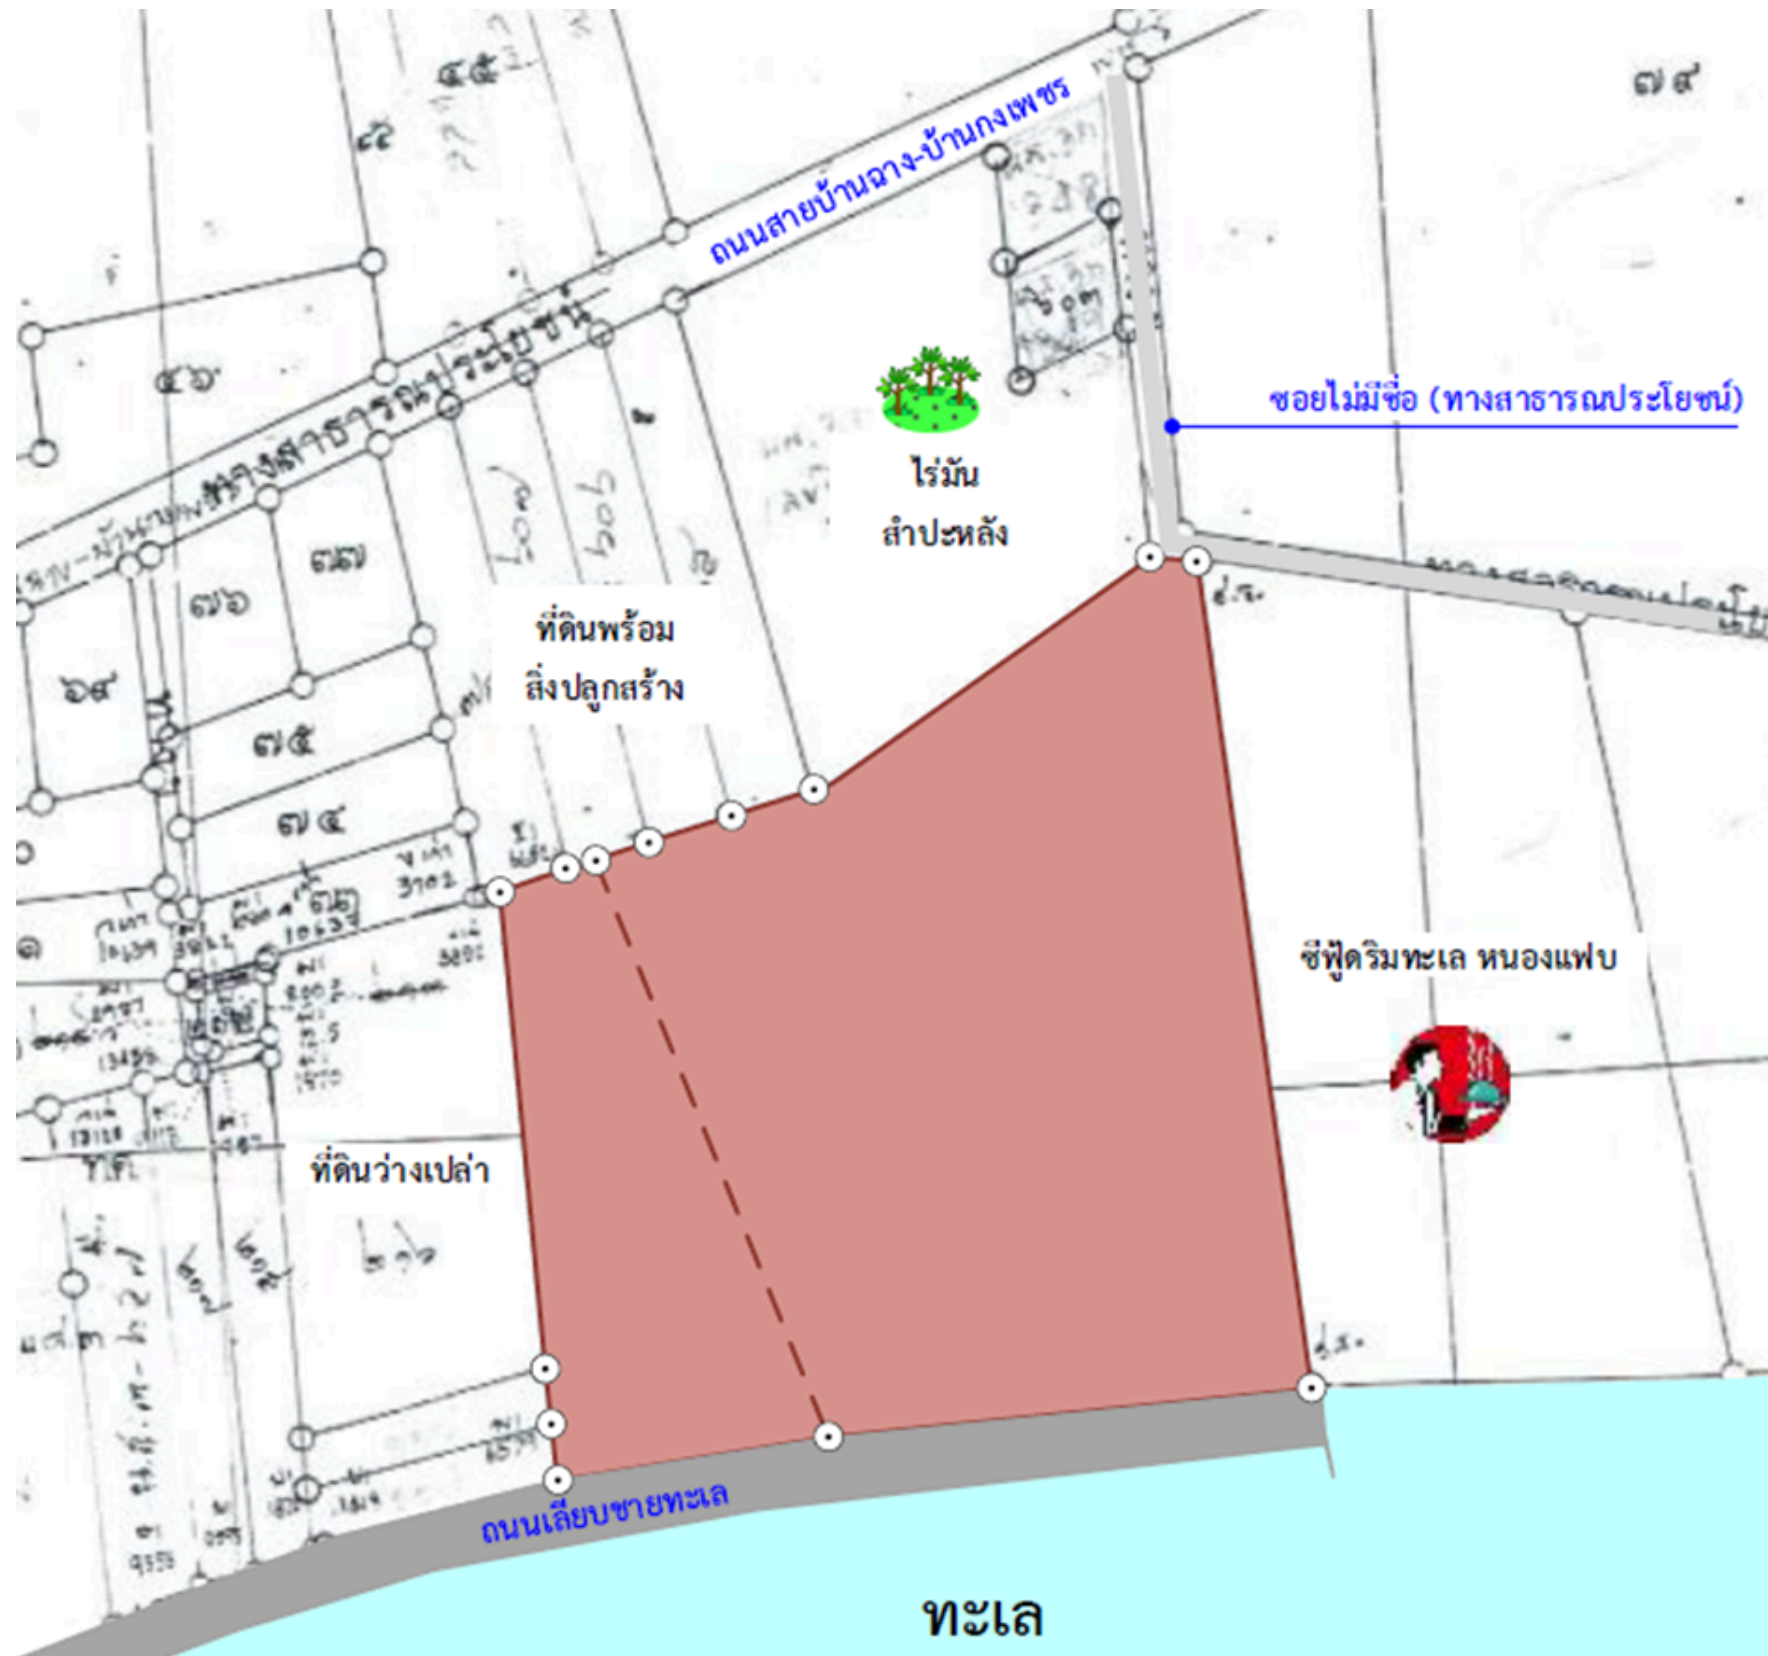

## ต.มาบตาพุด

Asset No. Land-Rayong-001

ที่ตั้ง : ติดทางสาธารณประโยชน์ และถนนเลียบชายหาด  
ถ.สายบ้านฉาง-บ้านกงเพชร ต.มาบตาพุด อ.เมือง  
จ.ระยอง

พิกัด : 12.68049, 101.10242

ขนาดที่ดิน : 34-0-18 ไร่ (13,618ตร.วา)

# รายละเอียดทำเล - ที่ดินพระราม 9

ลำดับ	โฉนดที่ดินเลขที่	เลขที่ดิน	หน้าสำรวจ	เนื้อที่ตามเอกสารสิทธิ		
				ไร่	งาน	ตารางวา
1	64268	219	2836	26	1	83.0
2	64269	218	2837	7	2	35.0
รวมเนื้อที่ดินตามเอกสารสิทธิ				34	0	18.0
รวมเนื้อที่ที่ประเมินมูลค่า				34	0	18.0